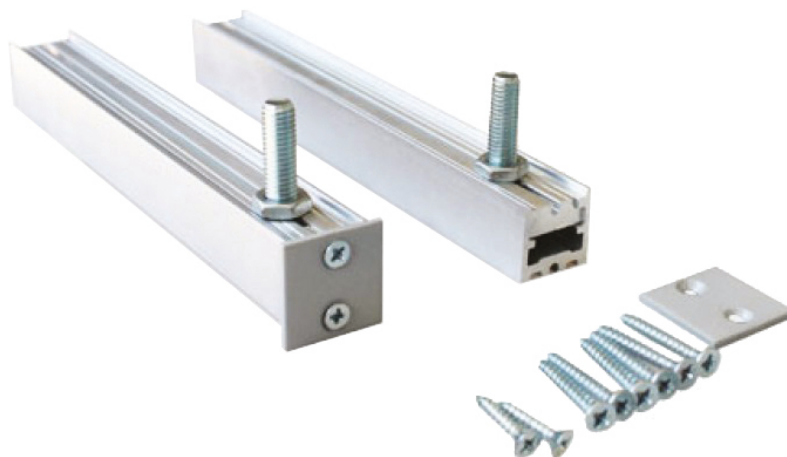

SUPORTE EMBUTIR PORTA CORRER

Alumínio

VC 7512

1

Tamanho

211000946	190
211000947	260
211000027	360