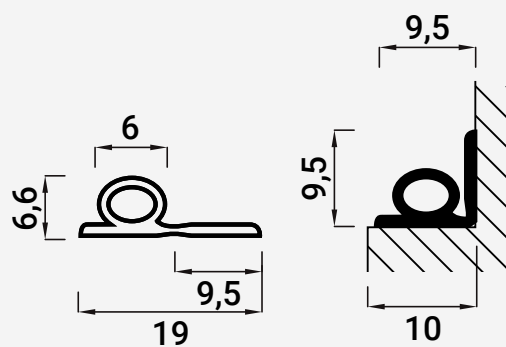

**VC7549**

■ Plástico

1

■ Preto  
204000374

■ Branco  
204000373

■ Castanho  
204000375

■ Bege  
204000376

▲ | Embalagem de 100 Metros