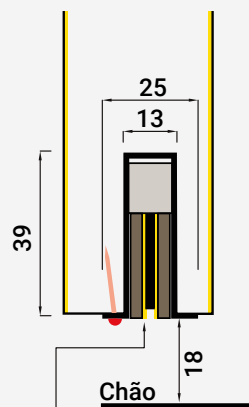

VC7606 VEDA PORTAS - PLANET BL

Alumínio

1

	Chumbo (mm)
211001570	0,5
211001571	1
211001572	1,5
211001573	2
211001574	3
211001575	4

Espessura de chumbo igual á espessura de chumbo da porta