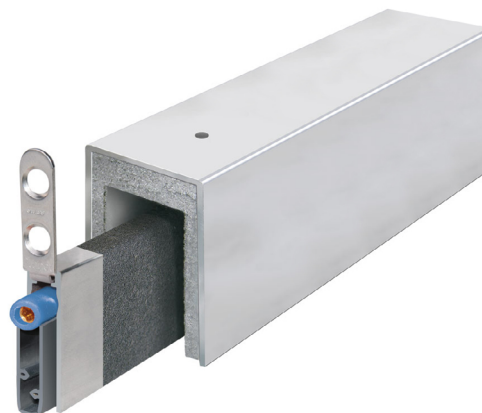

VC7608 VEDA PORTAS - PLANET MINE F/S

Alumínio

10

Porta
27 dB RW

Piso
max. 125

Piso
Opcional

Comprimento			Comprimento		
211000368	460	🔥	211000544	460	🔥
211000461	585	🔥	211000545	585	🔥
211000473	710	🔥	211000546	710	🔥
211000501	835	🔥	211000547	835	🔥
211000502	960	🔥	211000548	960	🔥
211000503	1085	🔥	211000549	1085	🔥
211000504	1210	🔥	211000550	1210	🔥
211000505	1335	🔥	211000551	1335	🔥
211000506	1460	🔥	211000552	1460	🔥
211000507	<2000	🔥	211000553	<2000	🔥