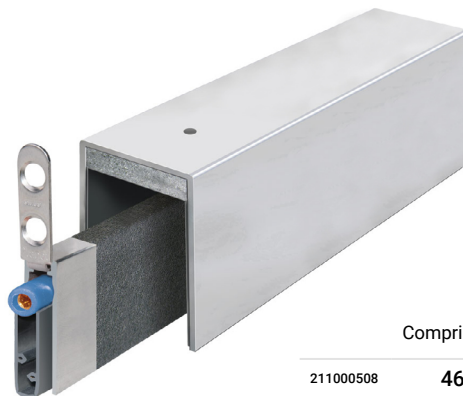

## VC7609 VEDA PORTAS - PLANET MIN E-F/V

Alumínio

10

**PORTA**

23 dB RW

Piso

max. 125

Piso

Opcional

Comprimento			Comprimento		
211000508	460	🔊	211000555	460	🔥
211000509	585	🔊	211000556	585	🔥
211000510	710	🔊	211000557	710	🔥
211000511	835	🔊	211000558	835	🔥
211000512	960	🔊	211000559	960	🔥
211000513	1085	🔊	211000560	1085	🔥
211000514	1210	🔊	211000561	1210	🔥
211000515	1335	🔊	211000562	1335	🔥
211000516	1460	🔊	211000563	1460	🔥
211000356	<2000	🔊	211000564	<2000	🔥