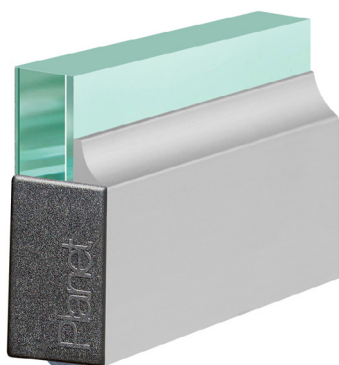

VC7621 VEDA PORTAS - PLANET KG-D8|D10

Alumínio

Indicar na encomenda o tipo de porta

1	D8	Comprimento	D10	Comprimento
	211000763	459	211001761	459
	211000764	584	211001762	584
	211000765	709	211001763	709
	211000766	834	211001764	834
	211000767	959	211001765	959
	211000768	1084	211001766	1084
	211000769	1209	211001767	1209
	211000770	1334	211001768	1334
	211000771	1459	211001769	1459
	211000772	<6000	211001770	<6000
	211000773	459	211001771	459
	211000774	584	211001772	584
	211000775	709	211001773	709
	211000776	834	211001774	834
	211000777	959	211001775	959
	211000778	1084	211001776	1084
	211000779	1209	211001777	1209
	211000780	1334	211001778	1334
	211000781	1459	211001779	1459
	211000782	<6000	211001780	<6000