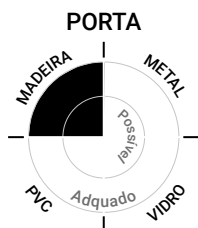

VC7624 VEDA PORTAS

Alumínio

10

Comprimento

211000816	730	
211000817	830	
211000818	930	
211000819	1030	