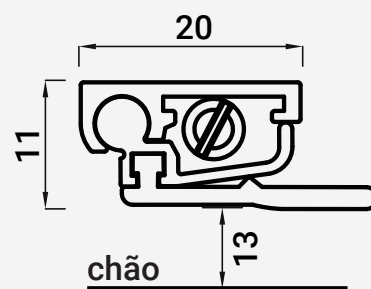

VC7638 VEDA PORTAS AUTOMÁTICO

10

Comprimento

211001600	730	
211001601	830	
211001602	930	
211001603	1030	
211001604	1130	
211001605	1230	