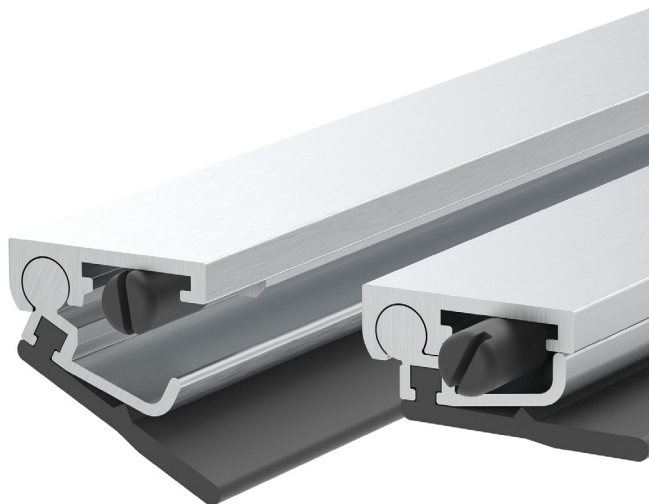

VC7638 VEDA PORTAS AUTOMÁTICO

10

Comprimento

211001600	730	
211001601	830	
211001602	930	
211001603	1030	
211001604	1130	
211001605	1230	