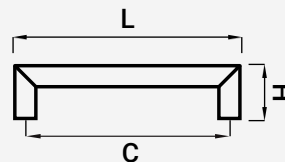

**VC8002 ASA MÓVEL**

■ Inox

	Ø	C	L	H	
112000066	10	96	106	30	20
112000067	10	128	138	30	25
112000068	10	160	170	30	20
112000069	10	192	202	30	20
112000050	10	224	234	30	15
112000070	10	256	266	30	20
112000071	10	288	298	30	20
112000072	10	320	330	30	10