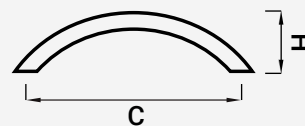

VC8019 ASA MÓVEL

■ Inox

	Ø	C	H	
112000051	10	96	35	25
112000052	10	128	35	25
112000053	10	160	35	30
112000054	10	192	35	30
112000055	10	256	35	25
112000056	10	320	35	20