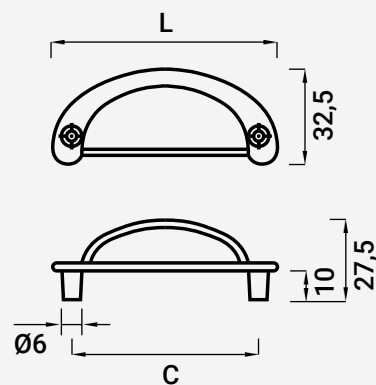

**VC8045 ASA MÓVEL**

■ Zamak

📦 20

		C	L
112000409	▨ Br. Rústico	64	77
112000558	▨ Pint. Preto	64	7