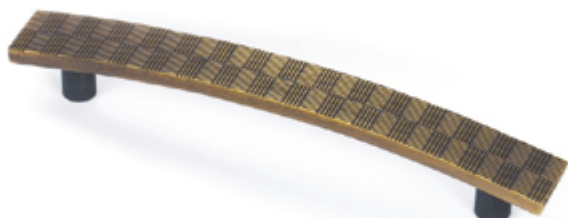

VC8049 ASA MÓVEL

■ Zamak

25

| | | C | L |
|-------------------|-----------|-----|-----|
| ☒ Polido | 112000430 | 96 | 136 |
| | 112000424 | 128 | 149 |
| ☒ Niq. Satinado | 112000419 | 96 | 136 |
| | 112000425 | 128 | 149 |
| ☒ Preto | 112000420 | 96 | 136 |
| | 112000426 | 128 | 149 |
| ☒ Estanho Esc. | 112000421 | 96 | 136 |
| | 112000427 | 128 | 149 |
| ☒ Bronze Rústico | 112000422 | 96 | 136 |
| | 112000428 | 128 | 149 |
| ☒ Estanho Rústico | 112000423 | 96 | 136 |
| | 112000429 | 128 | 149 |