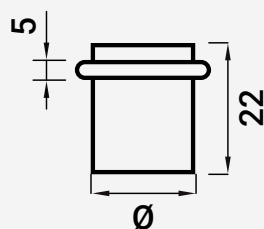

VC8077 BATENTE CHÃO REDONDO

50

		Ø
211000049	■ Inox	18
211000050	■ Inox	25
211000138	▨ Bronze	18
211000962	▨ Latão Polido	25
211001545	▨ Latão Polido	18
211001557	▨ Preto	18
211001809	▨ Branco	18

Bonze
Latão polido

Todos os valores encontram-se em milímetros(mm)