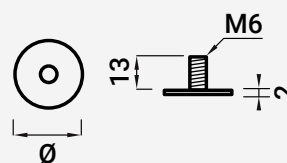

**VC8082** BASE P/ BATEnte CHÃO

 100

	Ø
211000081	25
211000082	30
211000083	35