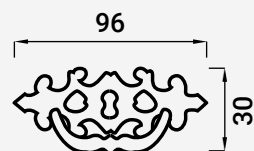

VC8100 ASA MÓVEL

■ Zamak ■ Bronze

50

112000500	S/ Entrada
112000501	C/ Entrada