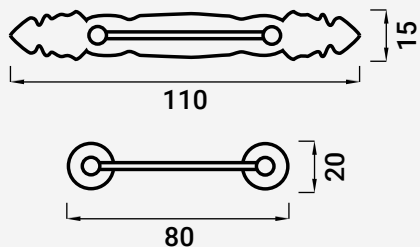

**VC8103 ASA MÓVEL**

■ Zamak ■ Bronze

50

112000506 C/ Placa

112000507 S/ Placa