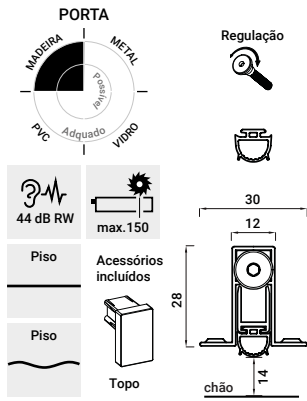

## VC8110 VEDA PORTAS

Alumínio

10

### Comprimento

211001543	430	
211001544	630	
211000336	730	
211000337	830	
211000338	930	
211000339	1030	
211000340	1130	