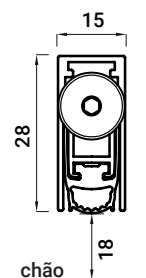

**VICENTE
CAMPOS**

Harlec

FRIZO DE VEDAÇÃO

VC 8111

1

Regulação

52 dB RW

max.150

Piso

Acessórios
incluídos

Piso

Topo

Comprimento

211000341	✱ Alumínio	730	🔥
211000342	✱ Alumínio	830	🔥
211000343	✱ Alumínio	930	🔥
211000344	✱ Alumínio	1030	🔥
211000345	✱ Alumínio	1130	🔥