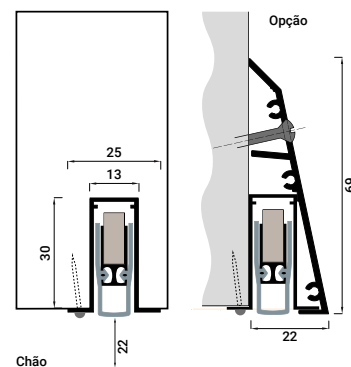

## VC8113 VEDA PORTAS - PLANET FT

Alumínio

10

Indicar na encomenda o tipo de porta

FT	Comprimento	
211000371	350	🔥
211000372	450	🔥
211000373	550	🔥
211000374	650	🔥
211000375	750	🔥
211000376	850	🔥
211000377	950	🔥
211000378	1050	🔥
211000379	1150	🔥
211000380	1250	🔥
211000381	1350	🔥
211000382	1450	🔥
211000383	<6000	🔥

FT	Comprimento	
211000384	350	🔥
211000385	450	🔥
211000386	550	🔥
211000387	650	🔥
211000388	750	🔥
211000389	850	🔥
211000390	950	🔥
211000391	1050	🔥
211000392	1150	🔥
211000393	1250	🔥
211000394	1350	🔥
211000395	1450	🔥
211000396	<6000	🔥