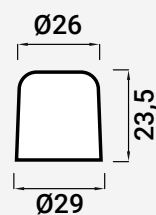

VC8125 BATENTE

100

211000890  Branco

211000891  Castanho

211000892  Cinza

211000893  Preto