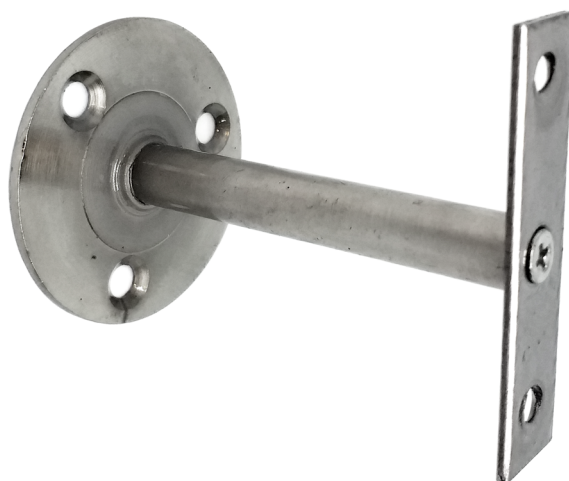

VC8176 SUPORTE CORRIMÃO RECTO

■ Latão

6

▲ | Consultar outras medidas

211001333 Cromado Mate

211001334 Bronze