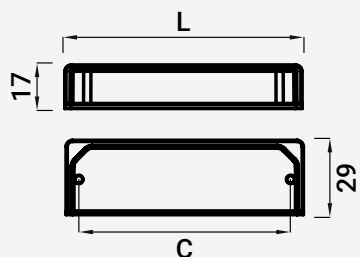

VC8177 PUXADOR MÓVEL

■ Zamak

50

		C	L
Cromado	112000800	128	138
	112000809	96	-
Latonado	112000801	128	138
	112000810	96	-
Bronze	112000802	128	138
	112000811	96	-
Niquela- do Preto	112000803	128	138
	112000812	96	-
Lacado	112000804	128	138
	112000813	96	-
Dourado	112000805	128	138
	112000814	96	-
Niquela- do Mate	112000806	128	138
	112000815	96	-
Cromado Mate	112000807	128	138
	112000816	96	-
Niquel Escova- do	112000808	128	138
	112000817	96	-