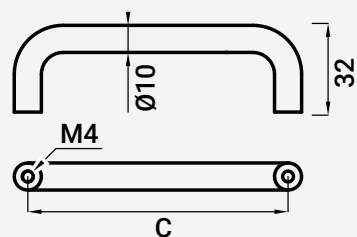

VC8180 ASA MÓVEL

■ Alumínio

25

		C
☑ Anod. Brilho	112000860	96
	112000861	128
☑ Anod. Mate	112000862	96
☑ Anod. Ouro	112000863	96
	112000864	128
☑ Lacado Branco	112000865	96
	112000866	128
☑ Lacado Preto	112000867	96
	112000868	128