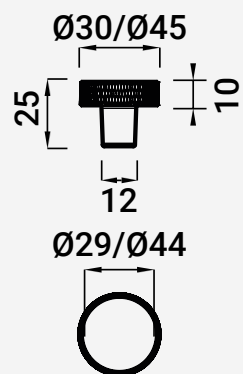

VC8245 PUXADOR MÓVEL

■ Latão

Ø

112001273  Bronze 30

112001360  Bronze 45