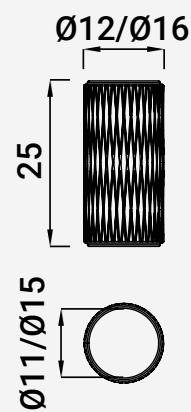

VC8246 PUXADOR MÓVEL

■ Latão

Ø

112001274	■ Bronze	12
112001361	■ Bronze	16