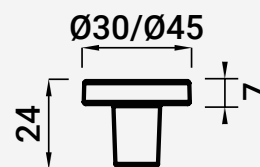

VC8248 PUXADOR MÓVEL

■ Zamak

		Ø
☑ Bronze	112001276	30
	112001362	45
☑ Níquel Escovado	112001277	30
	112001363	45
☑ Bronze velho	112001278	30
	112001364	45
☑ Cobre Velho	112001279	30
	112001365	45
☑ Lacado Branco Mate	112001280	30
	112001366	45
☑ Lacado Branco Text.	112001281	30
	112001367	45
☑ Lacado Dourado Brilhante	112001282	30
	112001368	45
☑ Lacado Dourado Mate	112001283	30
	112001369	45
☑ Lacado Preto	112001284	30
	112001370	45
☑ Lacado Preto text.	112001285	30
	112001371	45
☑ Lacado Cobre Rústico	112001286	30
	112001372	45