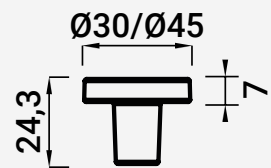

VC8249 PUXADOR MÓVEL

■ Zamak

		Ø
■ Bronze	112001287	30
	112001298	45
■ Níquel Escovado	112001288	30
	112001299	45
■ Bronze velho	112001289	30
	112001300	45
■ Cobre Velho	112001290	30
	112001301	45
■ Lacado Branco Mate	112001291	30
	112001302	45
■ Lacado Branco Text.	112001292	30
	112001303	45
■ Lacado Dourado Brilhante	112001293	30
	112001304	45
■ Lacado Dourado Mate	112001294	30
	112001305	45
■ Lacado Preto	112001295	30
	112001306	45
■ Lacado Preto text.	112001296	30
	112001307	45
■ Lacado Cobre Rústico	112001297	30
	112001308	45