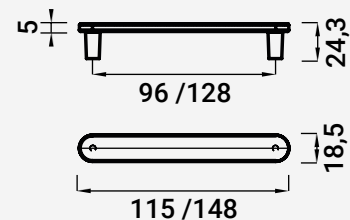

VC8250 ASA MÓVEL

■ Zamak

	F	
■ Bronze	112001309	96
	112001320	128
■ Níquel Escovado	112001310	96
	112001321	128
■ Bronze velho	112001311	96
	112001322	128
■ Cobre Velho	112001312	96
	112001323	128
■ Lacado Branco Mate	112001313	96
	112001324	128
■ Lacado Branco Text.	112001314	96
	112001325	128
■ Lacado Dourado Brilhante	112001315	96
	112001326	128
■ Lacado Dourado Mate	112001316	96
	112001327	128
■ Lacado Preto	112001317	96
	112001328	128
■ Lacado Preto text.	112001318	96
	112001329	128
■ Lacado Cobre Rústico	112001319	96
	112001330	128