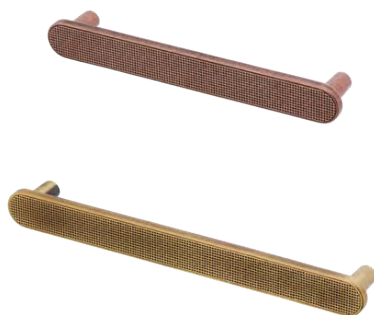

VC8250 ASA MÓVEL

■ Zamak

	F	
■ Bronze	112001309	96
	112001320	128
■ Níquel Escovado	112001310	96
	112001321	128
■ Bronze velho	112001311	96
	112001322	128
■ Cobre Velho	112001312	96
	112001323	128
■ Lacado Branco Mate	112001313	96
	112001324	128
■ Lacado Branco Text.	112001314	96
	112001325	128
■ Lacado Dourado Brilhante	112001315	96
	112001326	128
■ Lacado Dourado Mate	112001316	96
	112001327	128
■ Lacado Preto	112001317	96
	112001328	128
■ Lacado Preto text.	112001318	96
	112001329	128
■ Lacado Cobre Rústico	112001319	96
	112001330	128