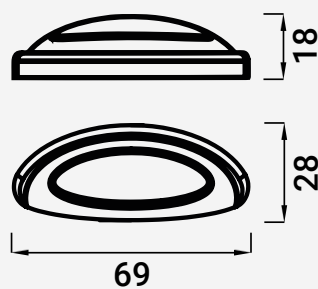

VC8252 PUXADOR MÓVEL

■ Zamak

112001343  Bronze

112001344  Níquel Mate

112001345  Cromado Mate

112001346  Níquel Escovado

112001347  Cobre Velho