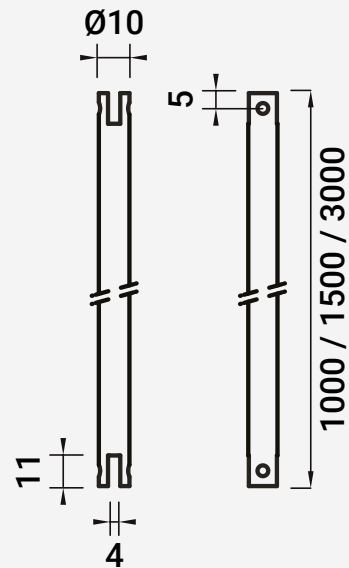

**VC8269** VARETA REDONDA

■ Inox ▨ Satinado

2

Comprimento

211001589	1000
211001590	1500
211001591	3000