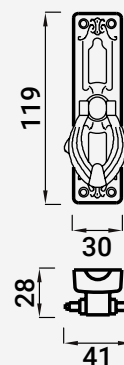

VC8278 CREMONE

■ Zamak

6

- 211001811 Cromado
- 211001812 Latonado
- 211001813 Bronze
- 211001814 Niquelado Preto
- 211001815 Lacado
- 211001816 Niquelado Mate
- 211001817 Cromado Mate
- 211001818 Niquel Escovado