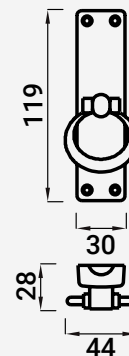

VC8279 CREMONE

■ Zamak

6

- 211001819 Cromado
- 211001820 Latonado
- 211001821 Bronze
- 211001822 Niquelado Preto
- 211001823 Lacado
- 211001824 Niquelado Mate
- 211001825 Cromado Mate
- 211001826 Niquel Escovado