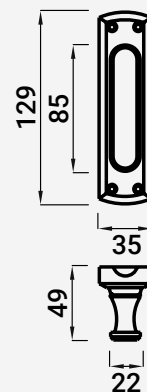

VC8281 CREMONE

■ Latão

6

211001836	<input checked="" type="checkbox"/> Cromado
211001837	<input checked="" type="checkbox"/> Bronze
211001838	<input checked="" type="checkbox"/> Niquelado Preto
211001839	<input checked="" type="checkbox"/> Lacado
211001840	<input checked="" type="checkbox"/> Polido
211001841	<input checked="" type="checkbox"/> Niquelado Mate
211001842	<input checked="" type="checkbox"/> Cromado Mate
211001843	<input checked="" type="checkbox"/> Niquel Escovado