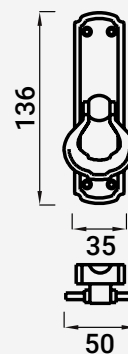

VC8282 CREMONE

■ Latão

6

- 211001844 Cromado
- 211001845 Bronze
- 211001846 Niquelado Preto
- 211001847 Lacado
- 211001848 Polido
- 211001849 Niquelado Mate
- 211001850 Cromado Mate
- 211001851 Niquel Escovado