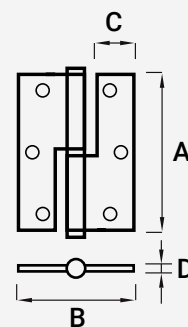

VC9004 LEME CANTOS RECTOS

■ Inox

12

2 1/2" A - B - C - D

206000028 63 - 47 - - 2 Direita

206000029 63 - 47 - - 2 Esquerda

3" A - B - C - D

206000030 76 - 53 - - 2 Direita

206000031 76 - 53 - - 2 Esquerda

3 1/2" A - B - C - D

206000032 90 - 66 - 27 - 2,5 Direita

206000033 90 - 66 - 27 - 2,5 Esquerda