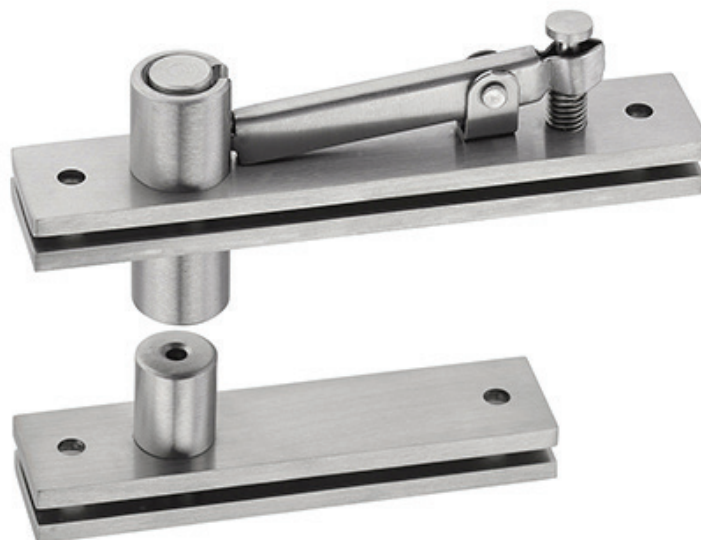

**VICENTE
CAMPOS**

Hartec

GIRO PARA PORTA BATENTE / VAI-DEM

☒ Inox

ECO

VC 9020

1

206000237

100 Kg