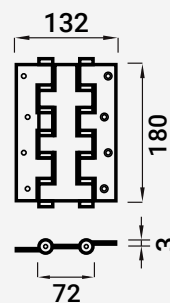

**VC9021** "VAI-DEM DUPLA" COM MOLLA

2

206000247 ■ Alumínio

206000248 ■ Alumínio ▨ Branco

206000256 ■ Inox