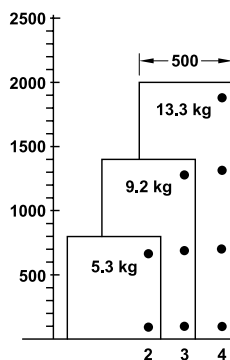

DOBRADIÇA DE ESQUADRIA 45°

★ Niquelado

VC 9023

20

10500067

135° 035 16-22

MAQUINAÇÃO

NUMERO DE DOBRADIÇAS POR PORTA

Largura de porta até 500 mm
Espessura de porta 16-22 mm