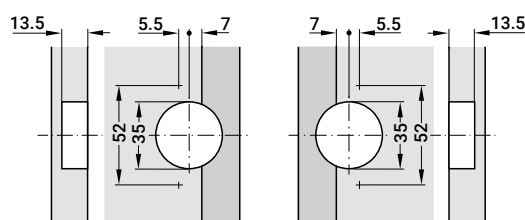

DOBRADIÇA DE ESQUADRIA 45°

★ Niquelado

VC 9023

20

10500067

135° 035 16-22

MAQUINAÇÃO

NUMERO DE DOBRADIÇAS POR PORTA

Largura de porta até 500 mm
Espessura de porta 16-22 mm