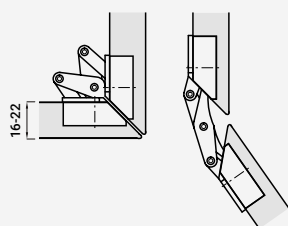

DOBRADIÇA DE ESQUADRIA 45°

★ Niquelado

VC 9023

20

10500067

135° 035 16-22

MAQUINAÇÃO

NUMERO DE DOBRADIÇAS POR PORTA

Largura de porta até 500 mm
Espessura de porta 16-22 mm