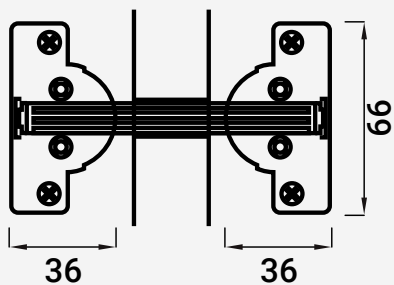

DOBRADIÇA DE ESQUADRIA 45°

★ Niquelado

VC 9023

20

10500067

135° 035 16-22

MAQUINAÇÃO

NUMERO DE DOBRADIÇAS POR PORTA

Largura de porta até 500 mm
Espessura de porta 16-22 mm