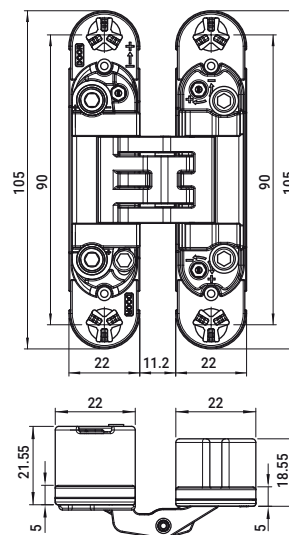

**VICENTE
CAMPOS**

Hartec

DOBRADEIRA INVISÍVEL KUBICA KUBICENTER K6400

★ Cromado Satinado

VC 9025

1

206000304

45 Kg

▲ | **Sob Consulta Acabamentos:**

Ouro Satinado | Niquelado Satinado | Preto | Bronze

<p>min. 30 mm</p>	<p>180°</p>	<p>Regulação</p> <p>3D</p>	<p>Recomendado para móveis</p> <p>min. 30 mm</p>
-------------------	-------------	----------------------------	--