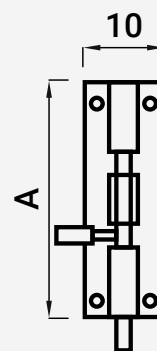

**VC9036** FECHO CULATRA QUADRADO

12

		A	
☒ <b>Inox</b>	211000983	100	25
	211000984	150	25
	211000985	200	25
	211000986	250	25
	211000987	300	25
	211000988	400	12
	211000989	500	12
	211000990	600	12
☒ <b>Zincado</b>	211000991	100	25
	211000992	150	25
	211000993	200	25
	211000994	250	25
	211000995	300	25
	211000996	400	12
	211000997	500	12
	211000998	600	12