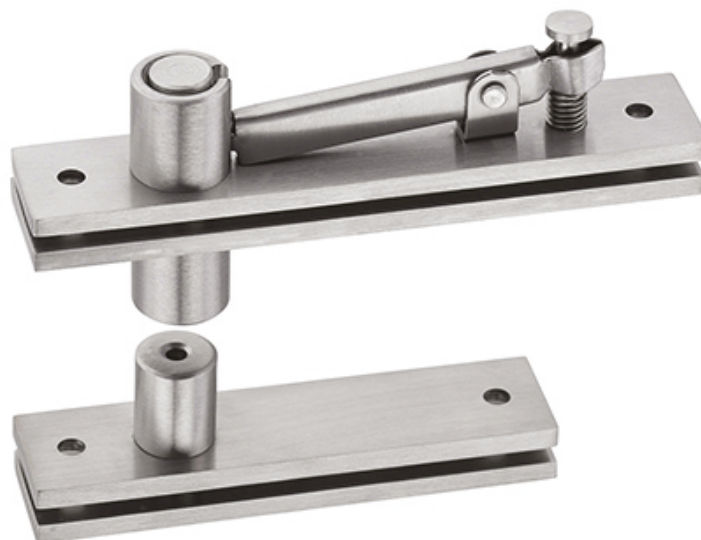

VICENTE CAMPOS

Hartec

GIRO PARA PORTA BATENTE / VAI-DEM

Inox

VC 9044

1

206000236

100 Kg