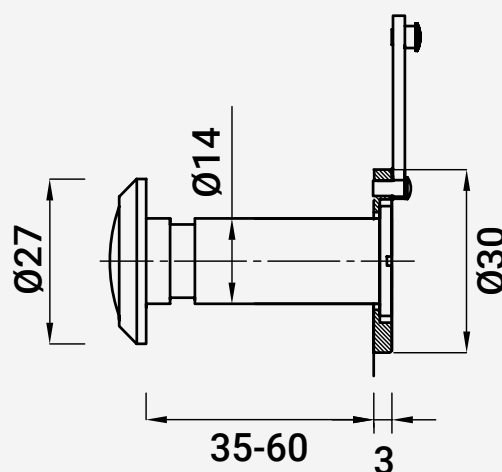

211000260	<input checked="" type="checkbox"/> Latão Preto Mate
211000264	<input checked="" type="checkbox"/> Latão Polido
211000265	<input checked="" type="checkbox"/> Latão Cromado Brilho
211000266	<input checked="" type="checkbox"/> Latão Bronze Antigo
211000267	<input checked="" type="checkbox"/> Latão Cromado Mate
211000268	<input checked="" type="checkbox"/> Alumínio Dourado
211000269	<input checked="" type="checkbox"/> Alumínio Prata

Todos os valores encontram-se em milímetros(mm)