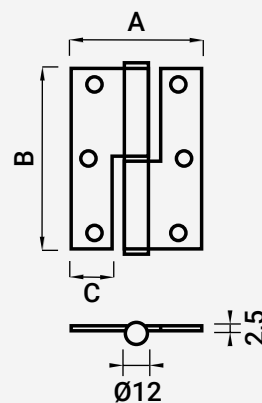

VC9075

■ Inox ▨ Preto

20

3"		20 Kg		A	B	C
▨ Preto	206000565	Dir	62	75	19	
	206000636	Esq	62	75	19	
▨ Branco	206001093	Dir	62	75	19	
	206001094	Esq	62	75	19	
3 1/2"		40 Kg		A	B	C
▨ Preto	206000583	Dir	75	90	20	
	206000637	Esq	75	90	20	
▨ Branco	206001095	Dir	75	90	20	
	206001096	Esq	75	90	20	