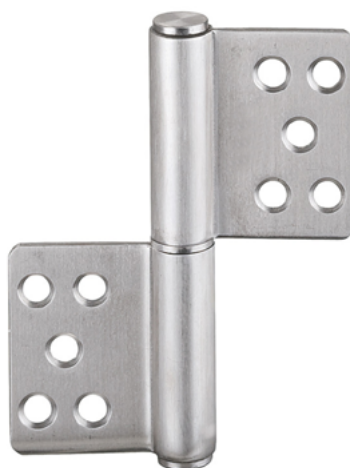

VICENTE
CAMPOS

Hartec

DOBRADIÇA DE BANDEIRA

☒ Inox

VC 9079

1

206000577

▲|Suporta porta de 80Kg com o uso de 3 dobradiças

MONTAGEM