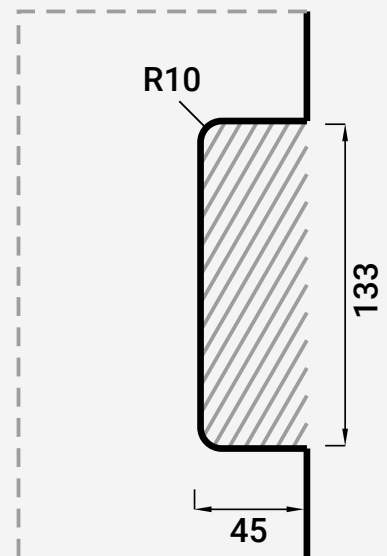

VC9080 FECHADURA VIDRO

206000580 ■ Inox ■ Satinado

1

10-12

Entalhe

MONTAGEM