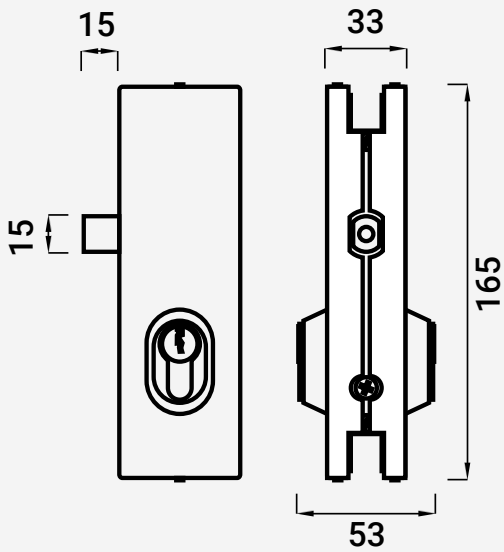

VC9080 FECHADURA VIDRO

206000580 ■ Inox ■ Satinado

1

10-12

Entalhe

MONTAGEM