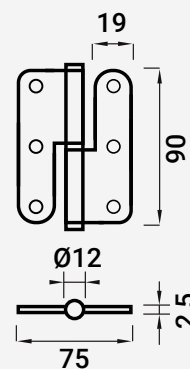

VC9087 DOBRADIÇA BALANÇO

Preto

40 Kg

206000640 Direita

206000641 Esquerda