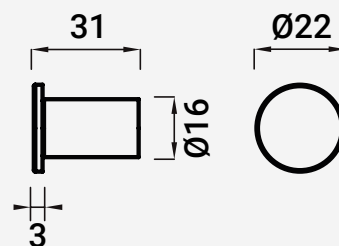

VC9091 CABIDE

■ Alumínio

1

211001026  Satinado

211001027  Black

211001028  Gold

211001029  Cooper