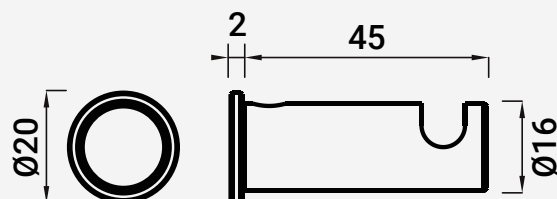

VC9094 CABIDE WC

■ **Inox**
EN 1.4301 / AISI 304

1

- 211001035 **Satinado**
- 211001036 **Titanium Black**
- 211001037 **Titanium Gold**
- 211001038 **Titanium Cooper**
- 211001039 **Titanium Chocolate**