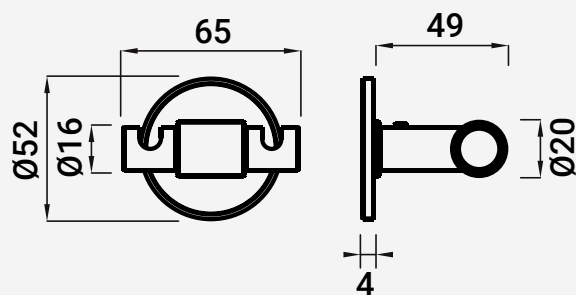

VC9143 CABIDE DUPLO WC

■ **Inox**
EN 1.4301 / AISI 304

1

- 211001040 Satinado
- 211001041 Titanium Black
- 211001042 Titanium Gold
- 211001043 Titanium Cooper
- 211001044 Titanium Chocolate