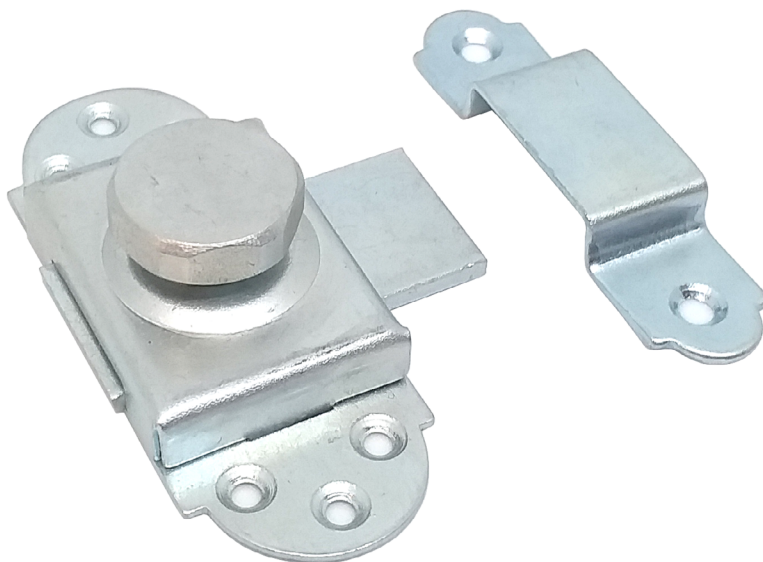

**VC9170** FECHO

12

		A	B
■ Ferro	211001506	52	20
▨ Zincado	211001507	64	25
	211001508	75	30
■ Latão	211001509	52	20
▨ Polido	211001510	64	25
	211001511	75	30
■ Latão	211001512	52	20
▨ Niquelado Brilhante	211001513	64	25
	211001514	75	30
■ Latão	211001515	52	20
▨ Bronze	211001516	64	25
	211001517	75	30